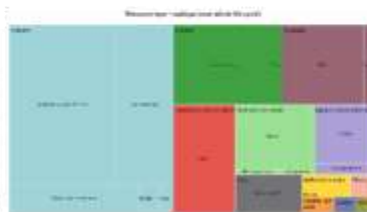

L'ACV rendue facile – pas besoin de doctorat

Matériaux de construction ✓ Énergie et eau ✓ Chantier ✓ Production locale d'énergie ✓ Description du bâtiment

Aide Résultats Orientation

Sélectionnez le workflow:
RE2020 workflow

- + L'ACV selon la RE2020 documentation
- + Créer un nouveau design
- + Charger le RSET pour importer les types de zones et données énergie
- + Ajouter les matériaux
- + Le cas spécifique de la Parcelle

Effacer Matériaux Pays Source des données Type Origine CO2e Unité

Cloisons murales et murs non porteurs

Ressource	Quantité	CO₂e	Commentaire	Zone de bâtiment
Mur intérieur ossature bo	1545.0 m²	28t - 0.6%		Zone 1
Mur intérieur en bloc de	1661.0 m²	118t - 3%		Zone 1
Mur intérieur en béton armé	3863.0 m²	164t - 4%		Zone 1
Portes intérieures de communication	657.0 m²	34t - 0.7%		Zone 1
Plaque de plâtre, remplie	3889.0 m²	68t - 2%		Zone 1