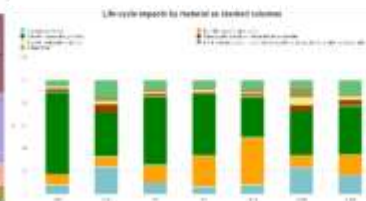

L'ACV rendue facile – pas besoin de doctorat

Matériaux de construction ✓ Énergie et eau ✓ Chantier ✓ Production locale d'énergie ✓ Description du bâtiment

Aide Résultats Orientation

Sélectionnez le workflow:
RE2020 workflow

- + L'ACV selon la RE2020 documentation
- + Créer un nouveau design
- + Charger le RSET pour importer les types de zones et données énergie
- + Ajouter les matériaux
- + Le cas spécifique de la Parcelle

Effacer Matériaux Pays Source des données Type Origine CO2e Unité

Cloisons murales et murs non porteurs

Ressource	Quantité	CO₂e	Commentaire	Zone de bâtiment
Mur intérieur ossature bo	1545.0 m²	28t - 0.6%		Zone 1
Mur intérieur en bloc de	1661.0 m²	118t - 3%		Zone 1
Mur intérieur en béton armé	3863.0 m²	164t - 4%		Zone 1
Portes intérieures de communication	657.0 m²	34t - 0.7%		Zone 1
Plaque de plâtre, remplie	3889.0 m²	68t - 2%		Zone 1