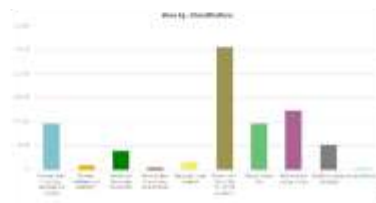

L'ACV rendue facile – pas besoin de doctorat

Matériaux de construction ✓ Énergie et eau ✓ Chantier ✓ Production locale d'énergie ✓ Description du bâtiment

Aide Résultats Orientation

Sélectionnez le workflow:
RE2020 workflow

- + L'ACV selon la RE2020 documentation
- + Créer un nouveau design
- + Charger le RSET pour importer les types de zones et données énergie
- + Ajouter les matériaux
- + Le cas spécifique de la Parcelle

Effacer Matériaux Pays Source des données Type Origine CO2e Unité

Cloisons murales et murs non porteurs

Ressource	Quantité	CO₂e	Commentaire	Zone de bâtiment
Mur intérieur ossature bo	1545.0 m²	28t - 0.6%		Zone 1
Mur intérieur en bloc de	1661.0 m²	118t - 3%		Zone 1
Mur intérieur en béton armé	3863.0 m²	164t - 4%		Zone 1
Portes intérieures de communication	657.0 m²	34t - 0.7%		Zone 1
Plaque de plâtre, remplie	3889.0 m²	68t - 2%		Zone 1