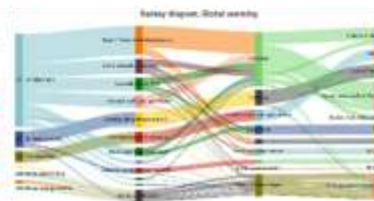

L'ACV rendue facile – pas besoin de doctorat

Matériaux de construction ✓ Énergie et eau ✓ Chantier ✓ Production locale d'énergie ✓ Description du bâtiment

Aide Résultats Orientation

Sélectionnez le workflow:
RE2020 workflow

- + L'ACV selon la RE2020 documentation
- + Créer un nouveau design
- + Charger le RSET pour importer les types de zones et données énergie
- + Ajouter les matériaux
- + Le cas spécifique de la Parcelle

Effacer Matériaux Pays Source des données Type Origine CO2e Unité

Cloisons murales et murs non porteurs

Ressource	Quantité	CO₂e	Commentaire	Zone de bâtiment
Mur intérieur ossature bo	1545.0 m²	28t - 0.6%		Zone 1
Mur intérieur en bloc de	1661.0 m²	118t - 3%		Zone 1
Mur intérieur en béton armé	3863.0 m²	164t - 4%		Zone 1
Portes intérieures de communication	657.0 m²	34t - 0.7%		Zone 1
Plaque de plâtre, remplie	3889.0 m²	68t - 2%		Zone 1