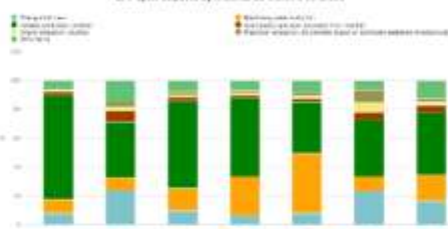

TROUVER DES POSSIBILITES