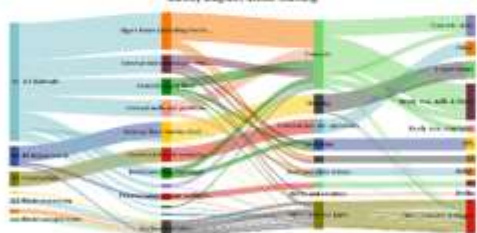

Bankey diagram: Global warming