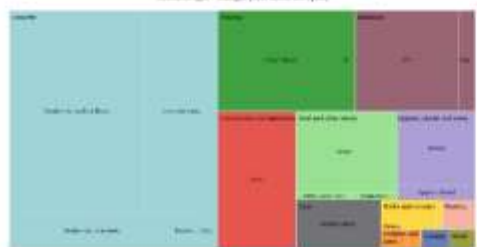

Resource type - average over whole life-cycle