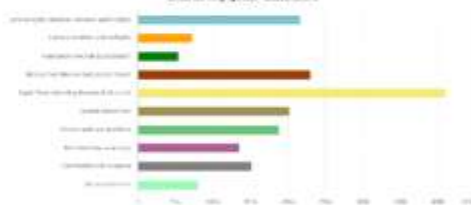

Global warming by CO2e - Classification