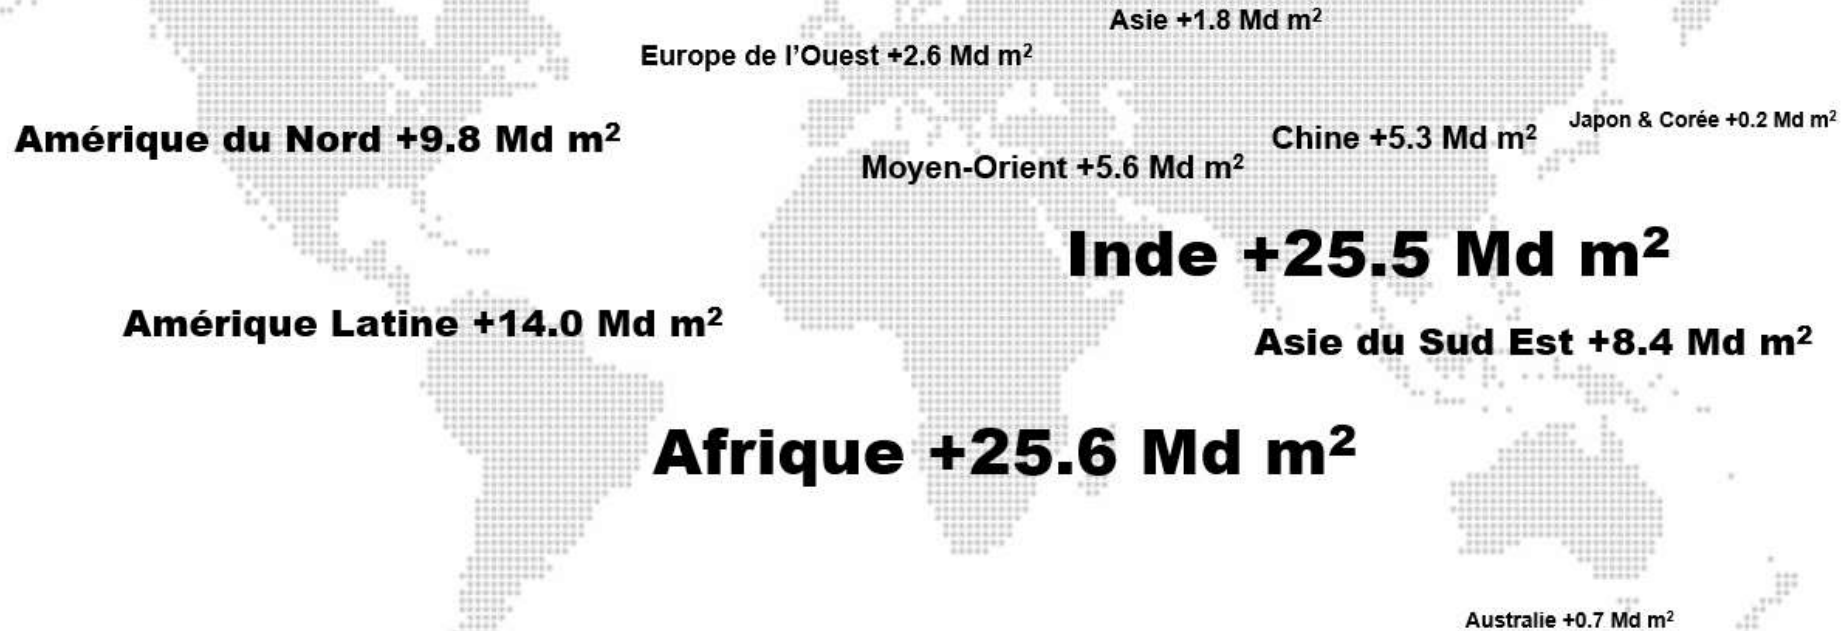

Décarboner vos projets et produits de construction grâce à l'Analyse de Cycle de Vie

Jeremy GOALIC

Société - One Click LCA

POWERING THE MAKERS OF A ZERO CARBON FUTURE

LA SURFACE TOTALE CONSTRuite VA DOUBLER EN 40 ANS